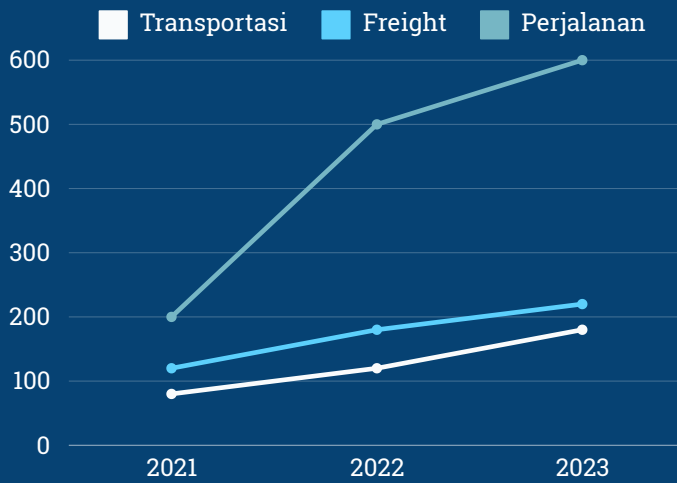

PERTUMBUHAN JTE

JTE terus betumbuh setiap bulannya. Meski masih perintis, pertumbuhan kami menunjukkan kepercayaan pelanggan kami untuk layanan prima, ketepatan waktu, dan keselamatan pengiriman.